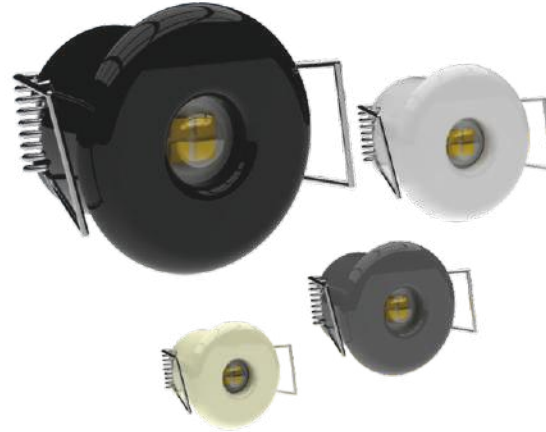

4000K

Voltaj: 24V DC
Akım: 65mA
Güç: 1,5W
Işık Şiddeti: 130 LM

SAMSUNG

Voltaj: 12V DC
Akım: 150mA
Güç: 1,8W
Işık Şiddeti: 222 LM

SAMSUNG