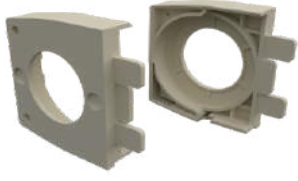

AKSESUARLAR

Arka Kafes
Ürün Kodu: PRG-01
Set Adeti: 3 Takım