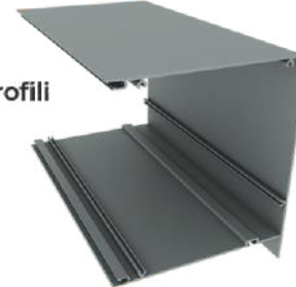

24mm Dikme ve Alt Profili
Ürün Kodu: 37263
Ağırlık kg/m: 0,545
(28 x 35 x 1,6mm)

Motor Kutusu Profili
Ürün Kodu: 37272
Ağırlık kg/m: 2,645
(138 x 160 x 2mm)