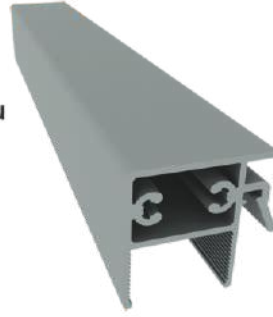

Tüp Motor Borusu
Ürün Kodu: 37115
Ağırlık kg/m: 1,4
(72,5 x 1,5mm)

24mm Çekici Profili
Ürün Kodu: 37264
Ağırlık kg/m: 0,825
(38 x 35 x 1,6mm)