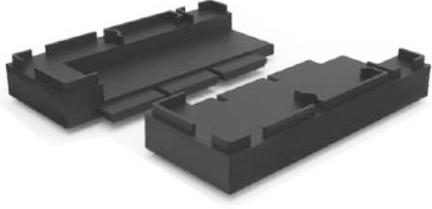

AKSESUARLAR

Kasa Alt Köşe Takoza
Ürün Kodu: Srm-05
Set İçeriği: 2 Adet