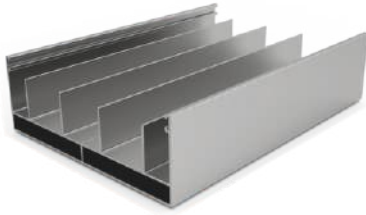

CAM SİSTEMLERİ

SÜRME CAM SİSTEMİ

> PROFİLLER

Yan Kasa Profili
Ürün Kodu: 2066
Ağırlık kg/m: 2,414
(50 x 131 x 1,5mm)

Orta Birleştirme Profili
Ürün Kodu: 2149
Ağırlık kg/m: 1,160
(45,5 x 74 x 1,4mm)

Alt Çerçeve Profili
22mm
Ürün Kodu: 2565
Ağırlık kg/m: 1,205
(23,6 x 76 x 1,5mm)