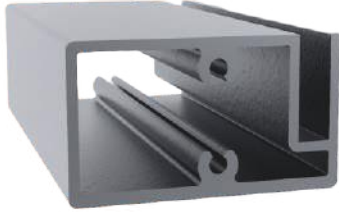

Sabit Yatay Dikme Profili
Ürün Kodu: 3042
Ağırlık kg/m: 1,210
(52,3 x 30 x 2mm)