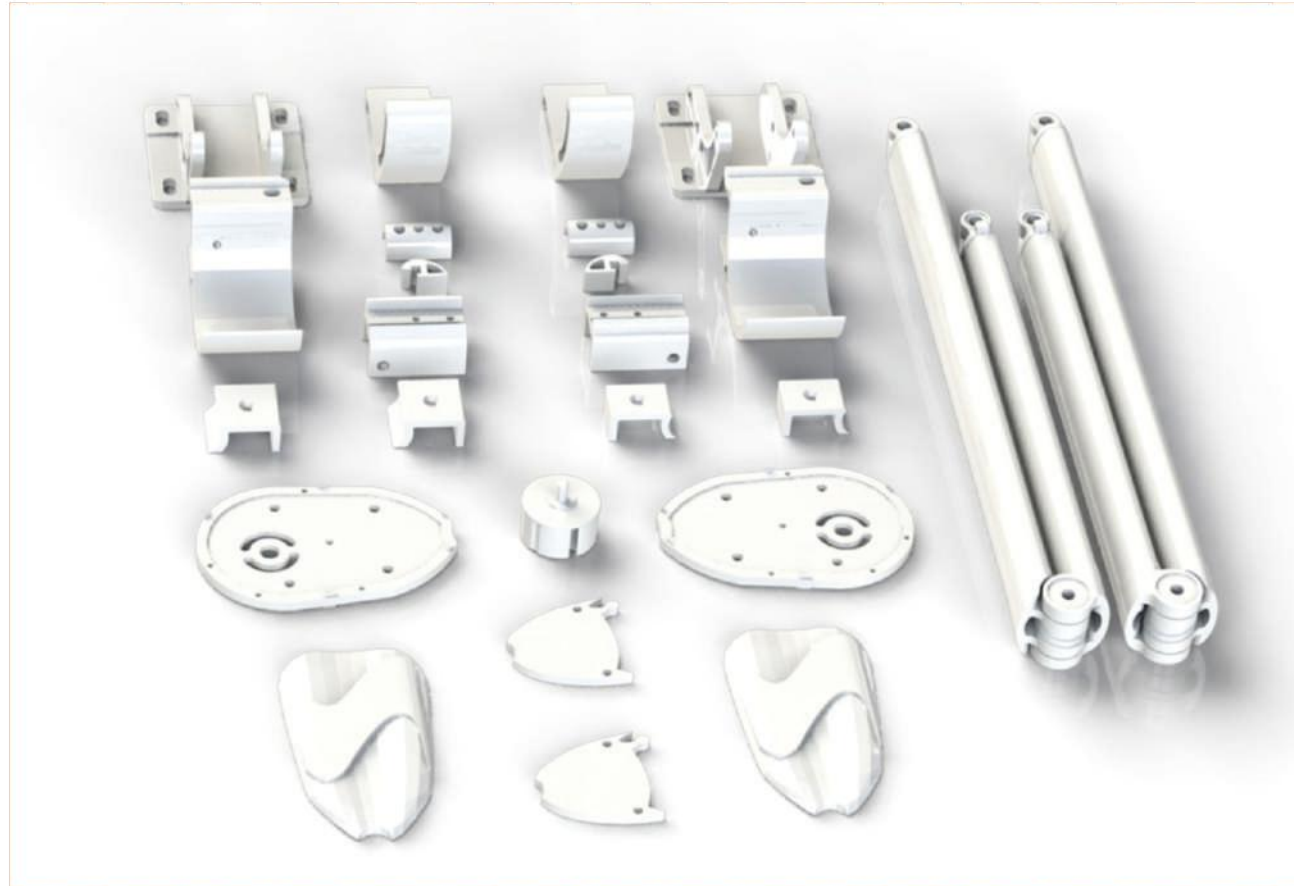

Göbek Arkası Profili
Ürün Kodu: 4368
Ağırlık kg/m: 1,035
(116 x 99 x 2mm)

Üst Profil
Ürün Kodu: 4367
Ağırlık kg/m: 1,799
(163 x 56,5 x 3mm)

Ön Panel
Ürün Kodu: 4369
Ağırlık kg/m: 2,034
(138 x 70 x 2mm)

> KOL TAKIMI