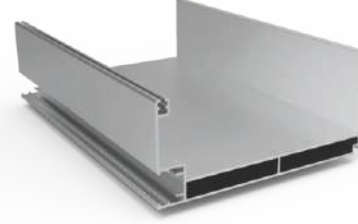

Oluk Profili
Ürün Kodu: 2423
Ağırlık kg/m: 3,512
(199 x 86 x 2,5mm)