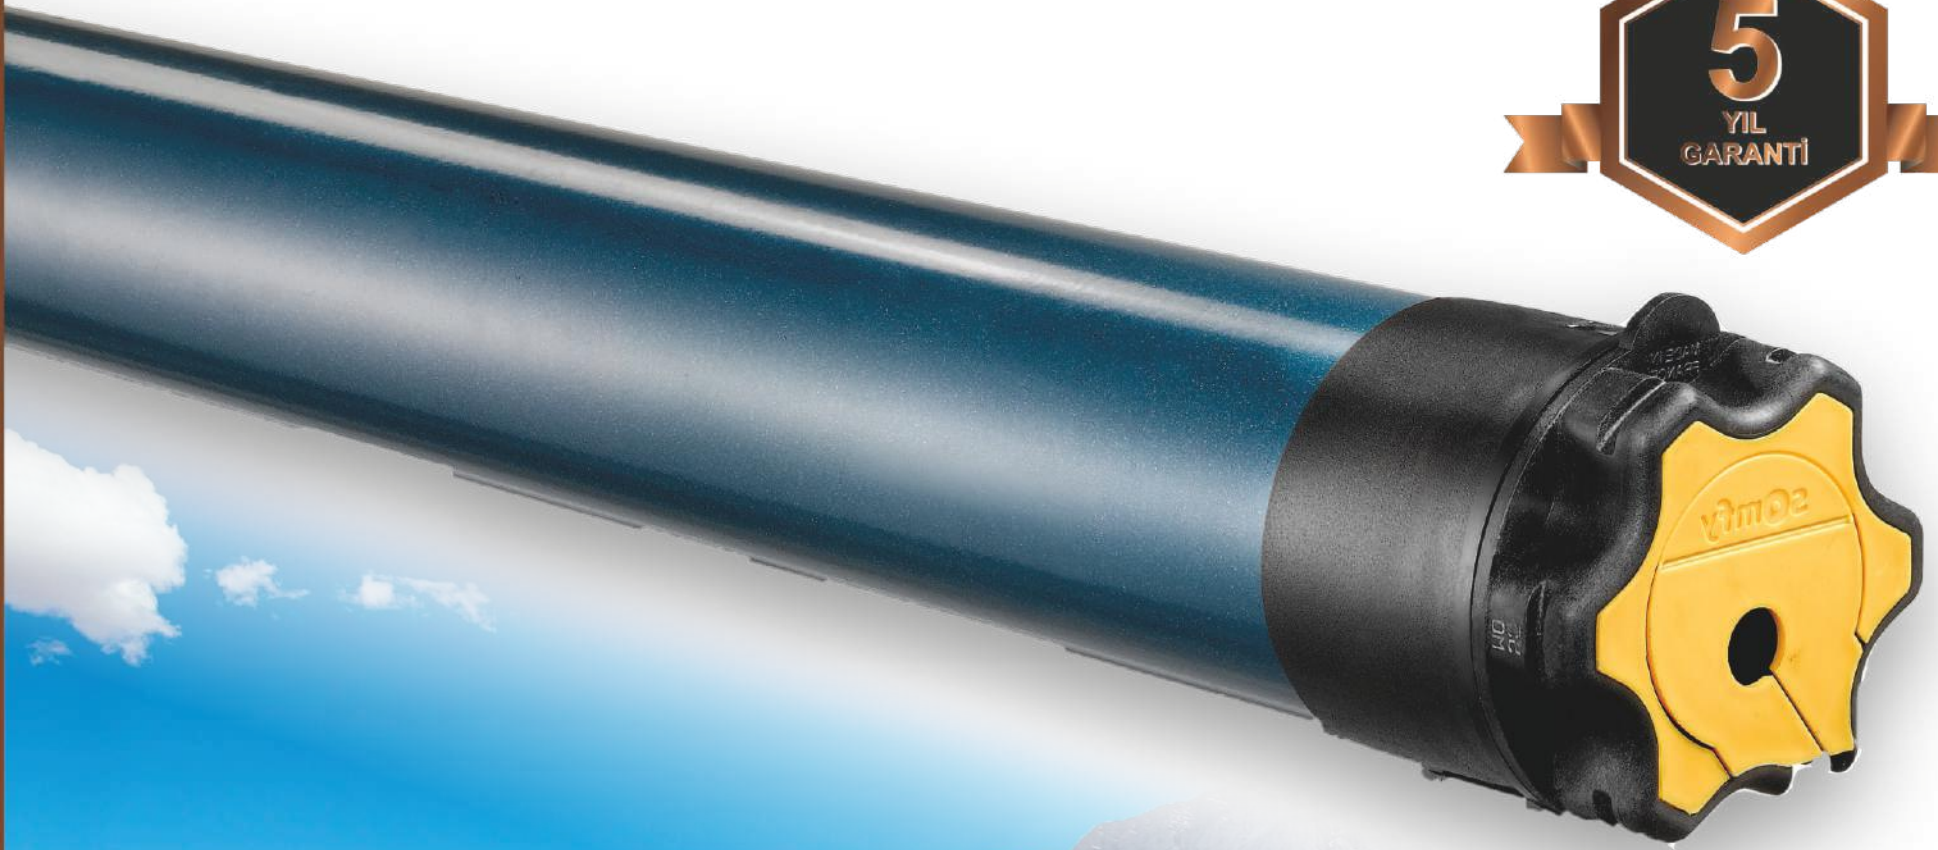

Arka Gövde
Ürün Kodu: 6245
Ağırlık kg/m: 3,060
(118,5 x 124 x 4mm)

Ön Gövde
Ürün Kodu: 6244
Ağırlık kg/m: 1,645
(104,4 x 70 mm)

> KOL TAKIMI

somfy®

Motor Güçleri & Kullanım Alanları

20 NM	40 NM	85 NM	120 NM
Wintent Tente Dikey Zip Perde	Kasetli Tente Mafsallı Tente Yatay Zip	Bioklimatik Sistemler Pergola Sistemleri Motorlu Cam Sistemleri	