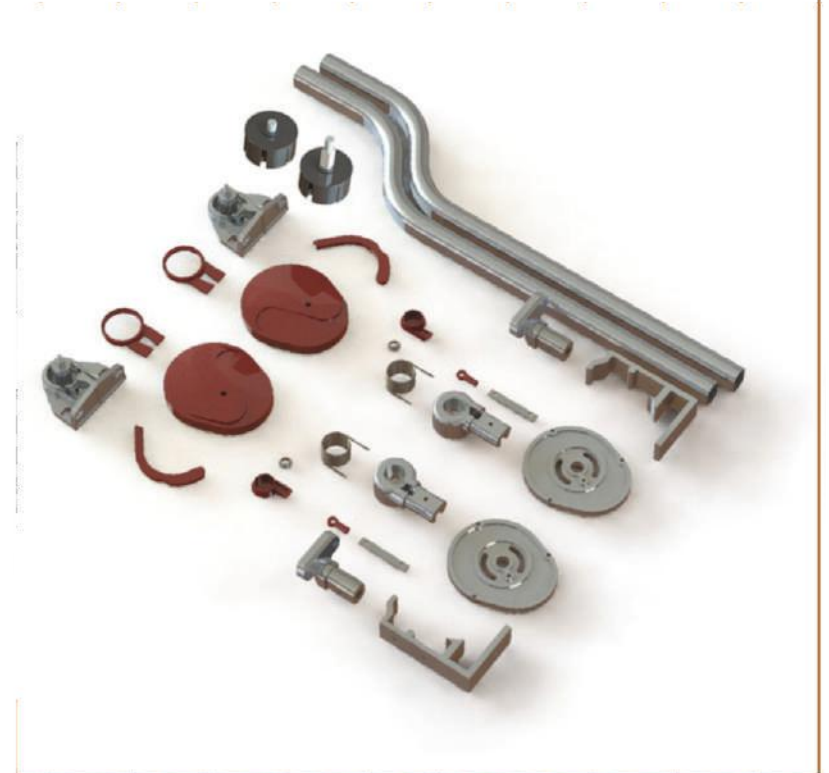

> KOL TAKIMI