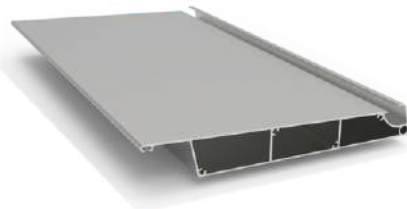

Lamel Profili
Ürün Kodu: 2340
Ağırlık kg/m: 3,906
(40 x 286 x 2 mm)