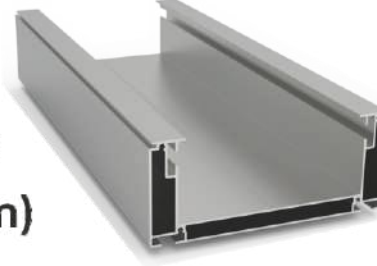

Ray Profili
Ürün Kodu: 2339
Ağırlık kg/m: 7,827
(160 x 130 x 2,5 mm)

Oluk Profili
Ürün Kodu: 2337
Ağırlık kg/m: 4,560
(85 x 205 x 2 mm)